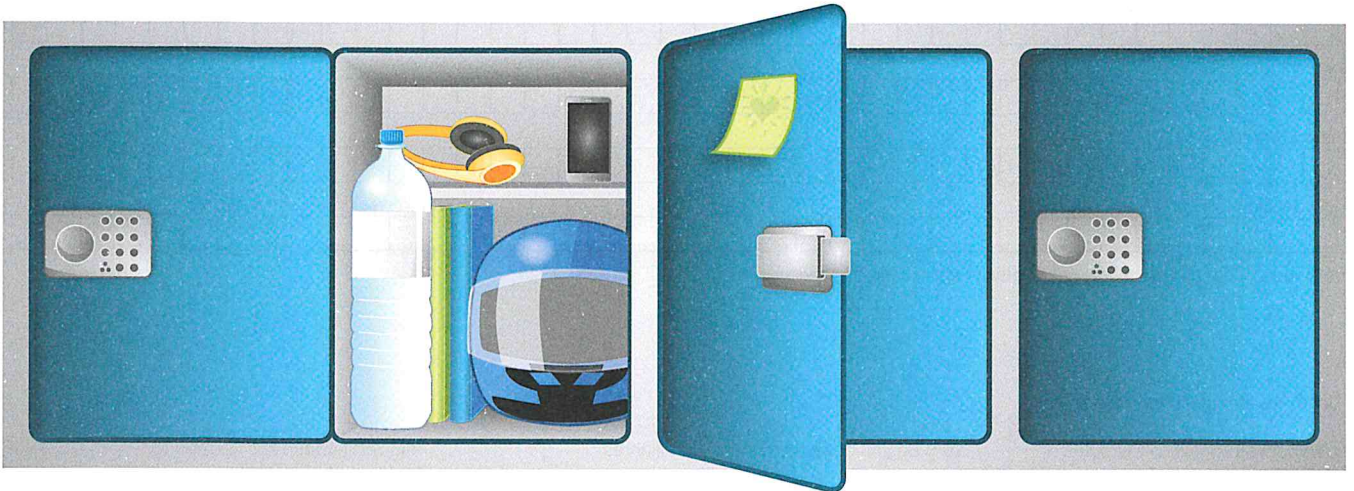

Dein eigenes Schließfach in Deiner Schule – ganz bequem und extra sicher.

Jetzt einfach Antrag ausfüllen oder online anmelden!

Schluss mit dem Schleppen schwerer Bücher! Schluss mit der Angst vor Diebstahl oder Verlust von wertvollen persönlichen Gegenständen! Mit den extragroßen Schließfächern mit den Maßen 46 x 35 x 50 cm (H x B x T) kannst Du den Schulalltag viel bequemer organisieren: es ist nur noch das im Rucksack, was Du tatsächlich gerade brauchst. Alles andere bleibt sicher und sauber in Deinem eigenen Fach verstaut.

Extragroße Schließfächer:

- Jede Menge Platz für schwere Bücher, DIN A4 Ordner, Jacke, Helm, Sport-sachen, Instrumente
- Die sicherste Aufbewahrung für Handys, Tablets und Notebooks
- Dein eigenes praktisches Fach in nur wenigen Tagen – jetzt gleich anmelden!
- Dein Fach ist inklusive Inhalt bis zu 3000 € gut geschützt